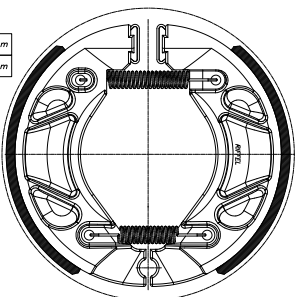

∅ 130 mm  
+ 28 mm

ZAPATA DE FRENO XTZ 125 [T]  
(02-16) / YBR 125 [D/T] (00-08)  
/ YBR FACTOR 125 [D/T] (00-08)  
- [STD]

**100667**

**DESCRIPCIÓN**

∅ 130 mm  
+ 27 mm

ZAPATA DE FRENO XTZ 150  
CROSSER [D/T] (14-)