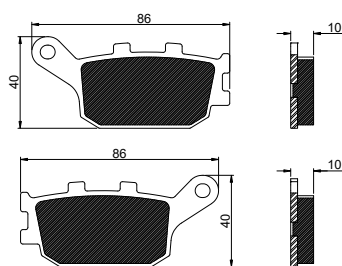

PASTILLA DE FRENO XRE 300 C/
ABS [T] (10-18) / CB 300 R ABS
[T] (09-15)