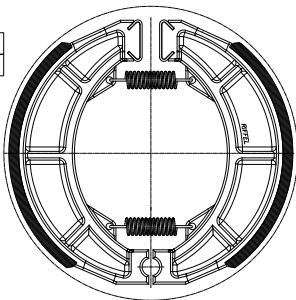

ZAPATA DE FRENO RX 100 RX 115

100986

DESCRIPCIÓN

∅ 130 mm
+ 28 mm

ZAPATA DE FRENO TS 100-125
185ER

100517

DESCRIPCIÓN

∅ 110 mm
+ 25 mm